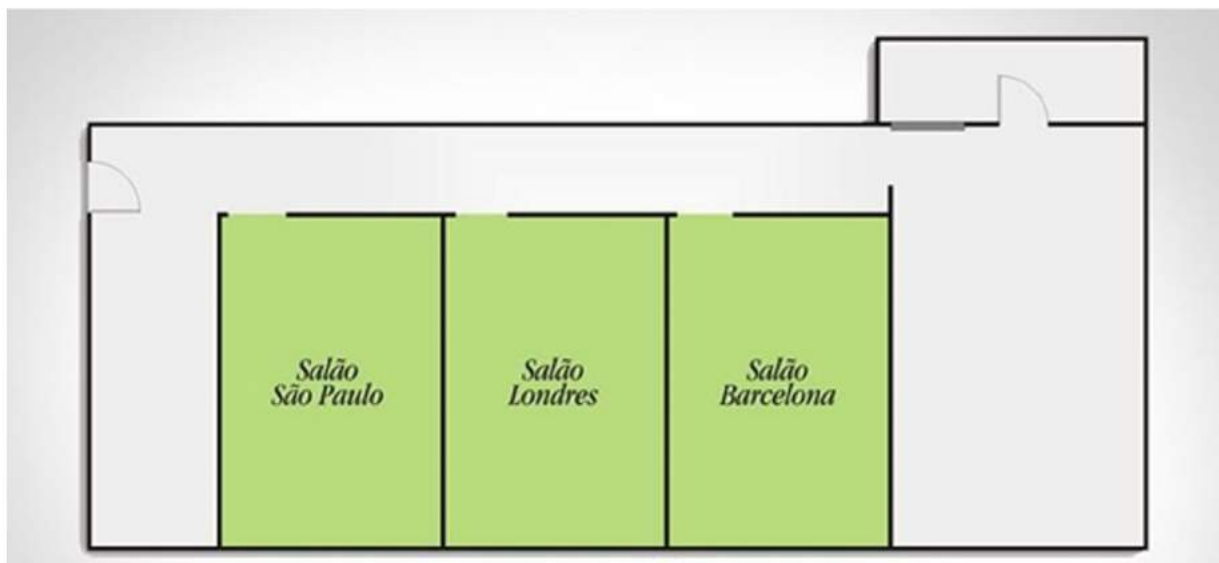

### Salão von Drais - Salões Londres, Barcelona e São Paulo (48,36m<sup>2</sup>)

- Formato em auditório: 250 lugares
- Formato em escolar: 70 lugares
- Formato em mesa única: 50 lugares
- Formato em "U": 50 lugares
- Formato em espinha de peixe: 70 lugares
- Formato em mesas redondas: 13 mesas

**Salão von Drais - Salão Nova Iorque (58,50m<sup>2</sup>)**

Formato em auditório: 60 lugares  
Formato em escolar: 25 lugares  
Formato em mesa única: 20 lugares  
Formato em "U": 20 lugares  
Formato em espinha de peixe: 20 lugares  
Formato em mesas redondas: 4 mesas

**Salões Nova Iorque + Barcelona (117,00m<sup>2</sup>)**

Formato em auditório: 120 lugares  
Formato em escolar: 50 lugares  
Formato em mesa única: 40 lugares  
Formato em "U": 40 lugares  
Formato em espinha de peixe: 40 lugares  
Formato em mesas redondas: 7 mesas

**Salão von Drais - Salões Londres, Barcelona e São Paulo (48,36m<sup>2</sup>)**

Formato em auditório: 250 lugares  
Formato em escolar: 70 lugares  
Formato em mesa única: 50 lugares  
Formato em "U": 50 lugares  
Formato em espinha de peixe: 70 lugares  
Formato em mesas redondas: 13 mesas