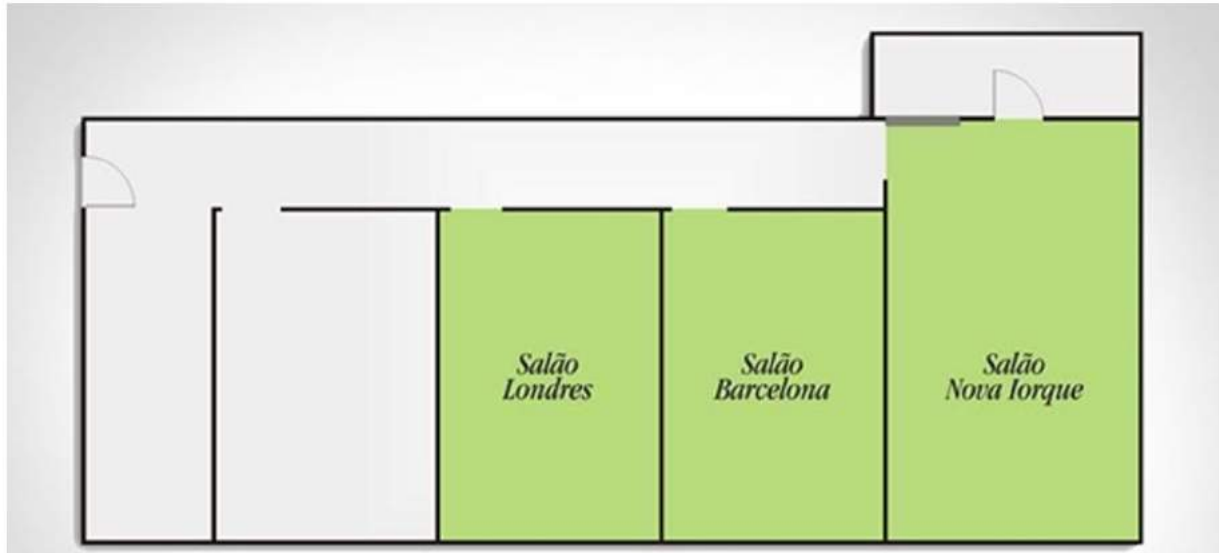

### Salão von Drais - Divisões modulares

1. Hall do Centro de Convenções
2. Salão São Paulo - 48,36m<sup>2</sup>
3. Salão Londres - 48,36m<sup>2</sup>
4. Salão Barcelona - 48,36m<sup>2</sup>
5. Salão Nova Iorque - 58,50m<sup>2</sup>

### Salão von Drais - Salões Londres, Barcelona e São Paulo (48,36m<sup>2</sup>)

- Formato em auditório: 250 lugares
- Formato em escolar: 70 lugares
- Formato em mesa única: 50 lugares
- Formato em "U": 50 lugares
- Formato em espinha de peixe: 70 lugares
- Formato em mesas redondas: 13 mesas

**Salão von Drais - Salão Nova Iorque (58,50m<sup>2</sup>)**

Formato em auditório: 60 lugares  
Formato em escolar: 25 lugares  
Formato em mesa única: 20 lugares  
Formato em "U": 20 lugares  
Formato em espinha de peixe: 20 lugares  
Formato em mesas redondas: 4 mesas

**Salão Nova Iorque + Barcelona +Londres (175,50m<sup>2</sup>)**

Formato em auditório: 250 lugares  
Formato em escolar: 70 lugares  
Formato em mesa única: 50 lugares  
Formato em "U": 50 lugares  
Formato em espinha de peixe: 70 lugares  
Formato em mesas redondas: 13 mesas