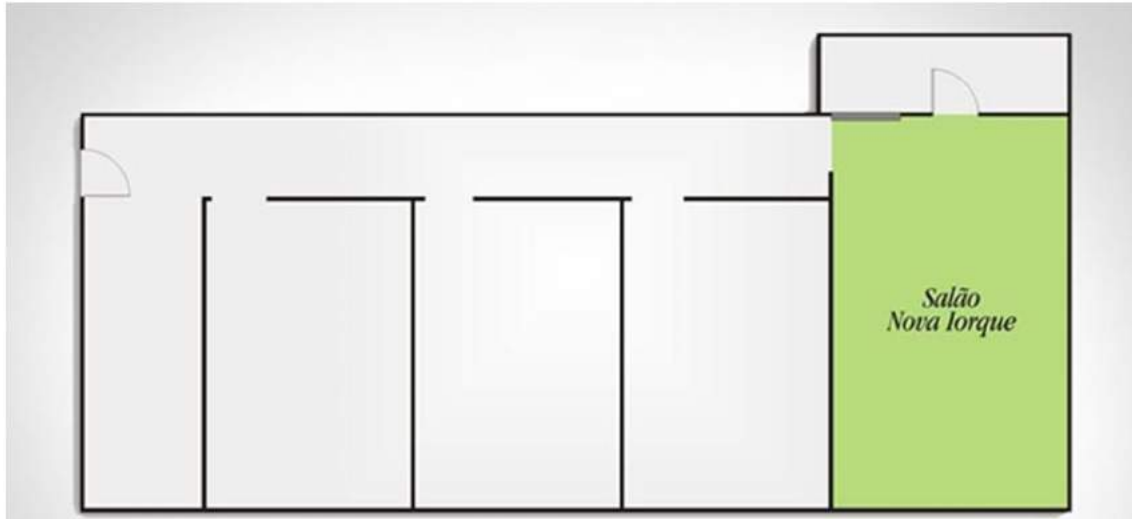

Salão von Drais - Salão Nova Iorque (58,50m²)

Formato em auditório: 60 lugares
Formato em escolar: 25 lugares
Formato em mesa única: 20 lugares
Formato em "U": 20 lugares
Formato em espinha de peixe: 20 lugares
Formato em mesas redondas: 4 mesas