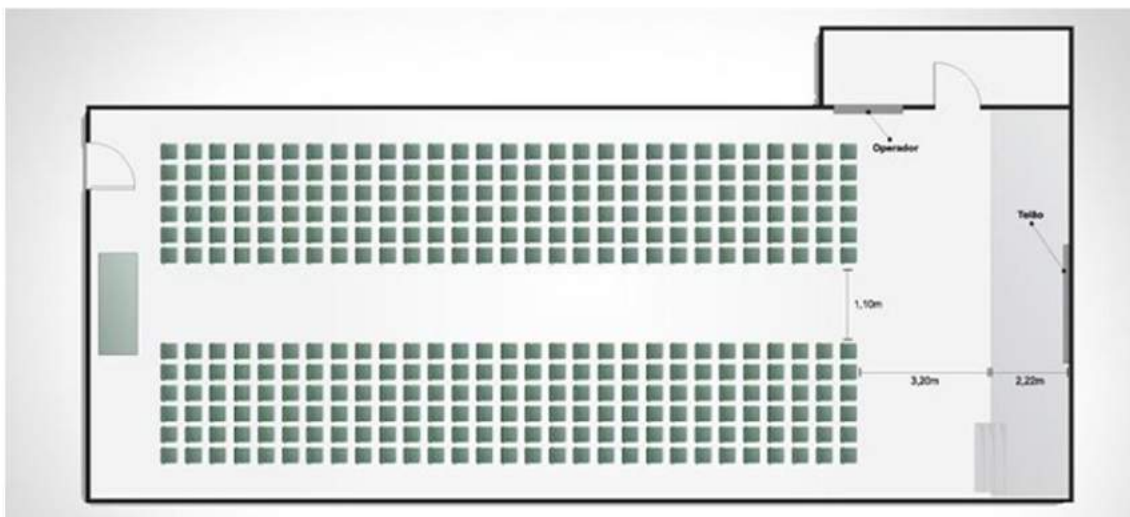

Realize seu evento em Nossos Salões!

Com localização privilegiada na principal avenida da cidade, O Metropolitan fica a 5 kilometros do Aeroporto e a 1,5 km dos shoppings.

Temos vagas de estacionamento, várias categorias de apartamentos e suítes, além de um serviço personalizado promovido por uma equipe preparada e pronta para tornar o seu projeto, de pequeno e médio porte, em realidade.

Mapas dos Salões

Salão von Drajs - Padrão auditório com cadeiras sem braços

Área: 234 m²

360 cadeiras

Pé direito: 3,10 m