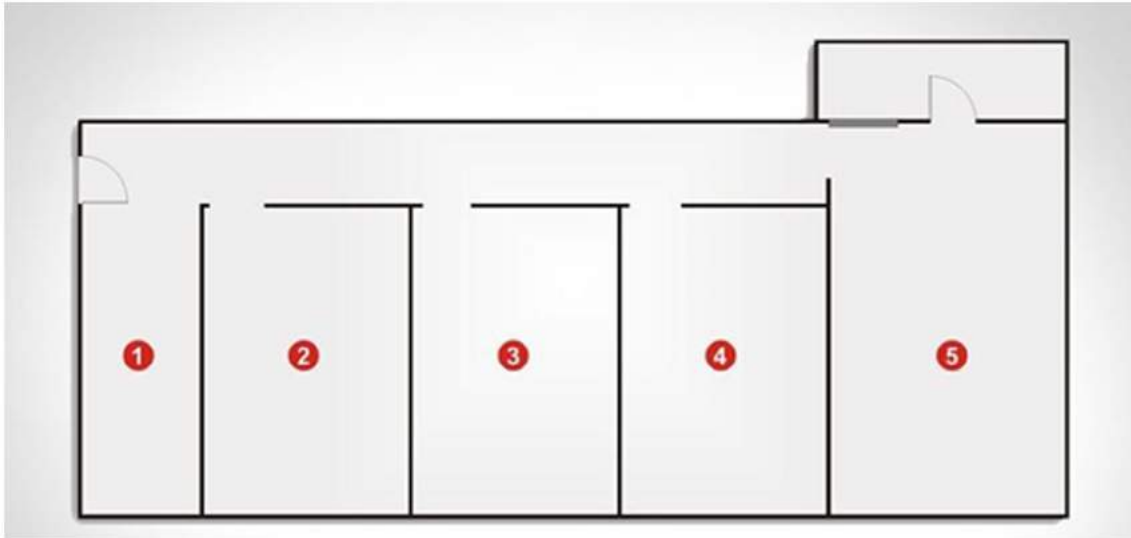

### Mapas dos Salões

### Salão von Drais - Divisões modulares

1. Hall do Centro de Convenções
2. Salão São Paulo - 48,36m<sup>2</sup>
3. Salão Londres - 48,36m<sup>2</sup>
4. Salão Barcelona - 48,36m<sup>2</sup>
5. Salão Nova Iorque - 58,50m<sup>2</sup>

**Salão von Drais - Salão Nova Iorque (58,50m<sup>2</sup>)**

Formato em auditório: 60 lugares  
Formato em escolar: 25 lugares  
Formato em mesa única: 20 lugares  
Formato em "U": 20 lugares  
Formato em espinha de peixe: 20 lugares  
Formato em mesas redondas: 4 mesas

**Salão Nova Iorque + Barcelona +Londres (175,50m<sup>2</sup>)**

Formato em auditório: 250 lugares  
Formato em escolar: 70 lugares  
Formato em mesa única: 50 lugares  
Formato em "U": 50 lugares  
Formato em espinha de peixe: 70 lugares  
Formato em mesas redondas: 13 mesas